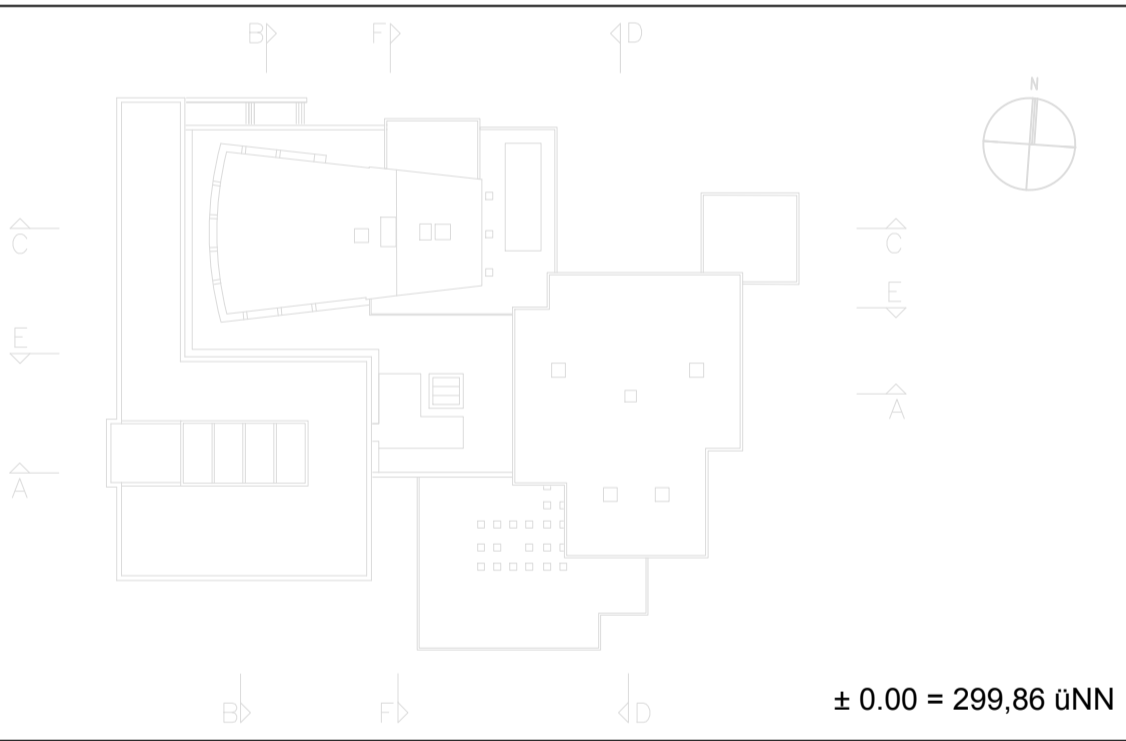

± 0.00 = 299,86 üNN

GEBÄUDE:		Das K Kultur- und Kongresszentrum Kornwestheim	
PLANBEZEICHNUNG:		Festsaal Reihe	
VERANSTALTER:			
VERANSTALTUNG:			
TAG DER VERANSTALTUNG:			
Ploner	Alexander Wagner	Gez.	02.03.2017
Format	A0	Maßstab	1:100
Format	Maßstab	Festsaal_Reihe.dwg	

MAßE SIND VOR ORT ZU PRÜFEN